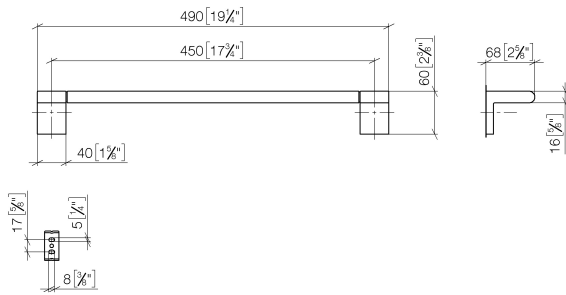

83 045 670

- Calibración 450 mm
- Ancho 490mm
- Altura 60 mm
- Saliente 73 mm

Encaja con ELIO, ENO, LOT, MEM y TARA ULTRA

	Cromo cepillado	83 045 670-93
	Cromo	83 045 670-00
	Platino cepillado	83 045 670-06
	Dark Chrome	83 045 670-19
	Negro mate	83 045 670-33

83 045 670

mm [inches]

83 045 670

Piezas para otros acabados pueden encontrarse aquí:  
Cromo

### Lista de piezas de recambios

N°	Número de artículo	Denominación	Cantidad de montaje	Plazo de entrega
1	05 17 20 736 00 90	juego de fijación	2	2
2	09 31 11 049 90	varilla	2	2
3	08 17 67 502-93	soporte	1	20
4	04 31 11 113 00 90	varilla	2	2
5	90 28 22 651 00-93	soporte	1	20
6	08 17 67 503-93	soporte	1	20