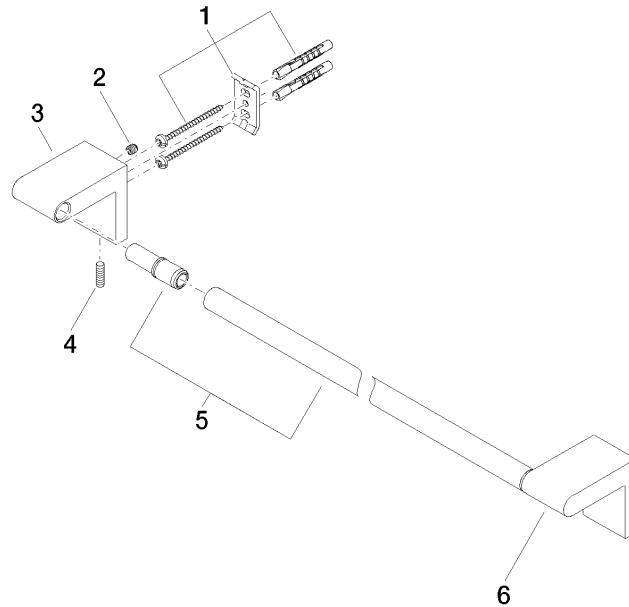

83 045 670

- Calibración 450 mm
- Ancho 490mm
- Altura 60 mm
- Saliente 73 mm

Encaja con ELIO, ENO, LOT, MEM y TARA ULTRA

	Cromo cepillado	83 045 670-93
	Cromo	83 045 670-00
	Platino cepillado	83 045 670-06
	Dark Chrome	83 045 670-19
	Negro mate	83 045 670-33

83 045 670

mm [inches]

83 045 670

Piezas para otros acabados pueden encontrarse aquí:  
Cromo

### Lista de piezas de recambios

N°	Número de artículo	Denominación	Cantidad de montaje	Plazo de entrega
1	05 17 20 736 00 90	juego de fijación	2	2
2	09 31 11 049 90	varilla	2	2
3	08 17 67 502-93	soporte	1	20
4	04 31 11 113 00 90	varilla	2	2
5	90 28 22 651 00-93	soporte	1	20
6	08 17 67 503-93	soporte	1	20